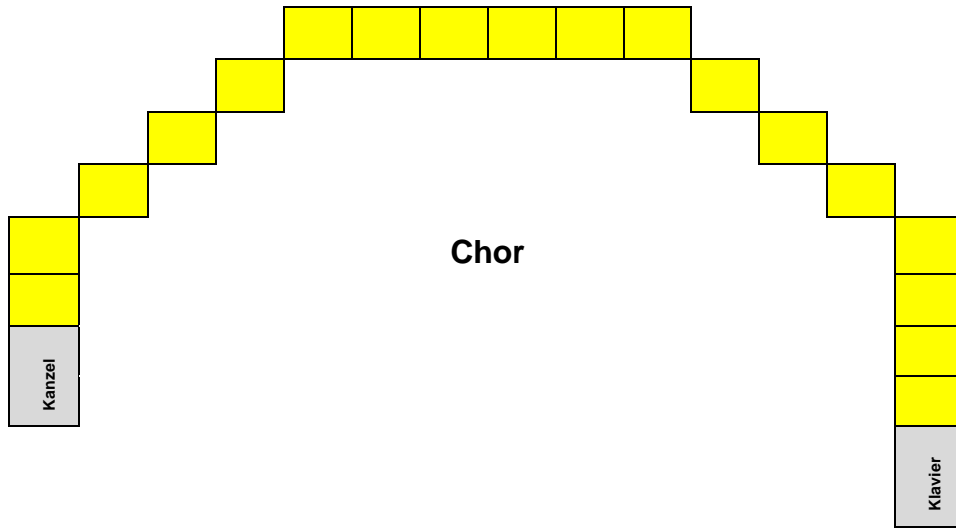

### Kirche Attiswil / Sitzplätze

**Chor 18**

**Bänke 149**

**Klappstühle 16  
(max. 17)**

**Empore Stühle 20  
Zus. Klappstühle 10**

**Gesamt ca. 210**