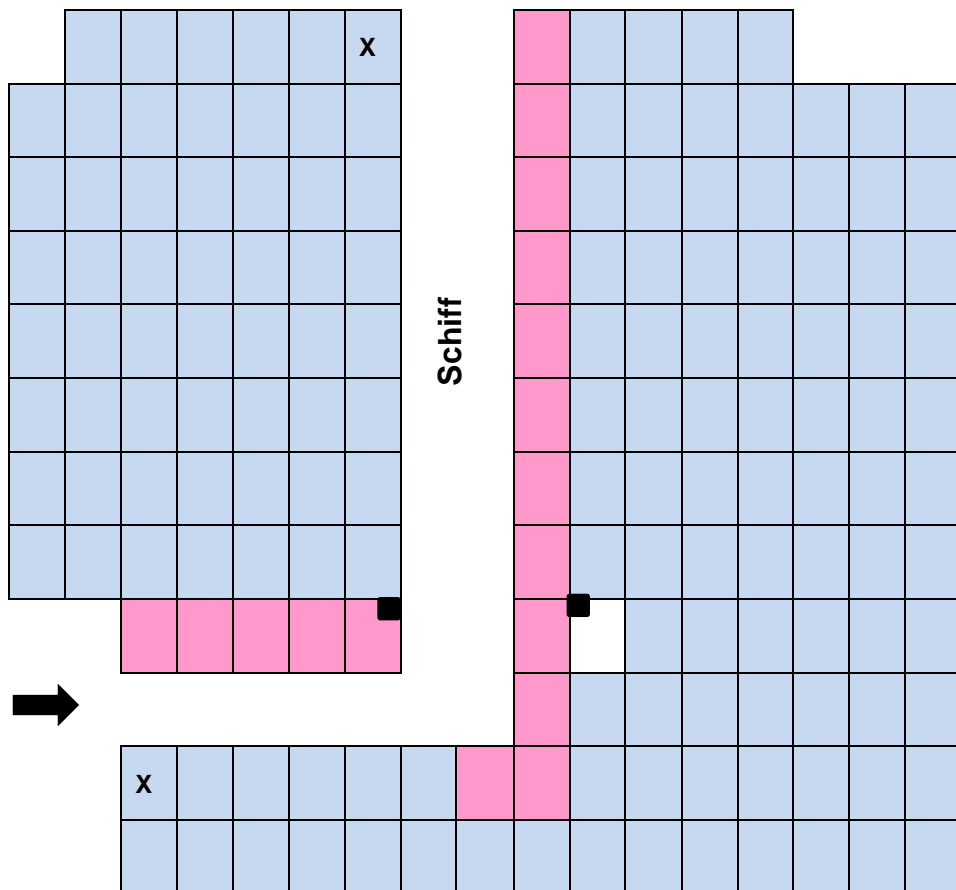

### Kirche Attiswil / Sitzplätze

**Chor 18**

**Bänke 149**

**Klappstühle 16  
(max. 17)**

**Empore Stühle 20  
Zus. Klappstühle 10**

**Gesamt ca. 210**